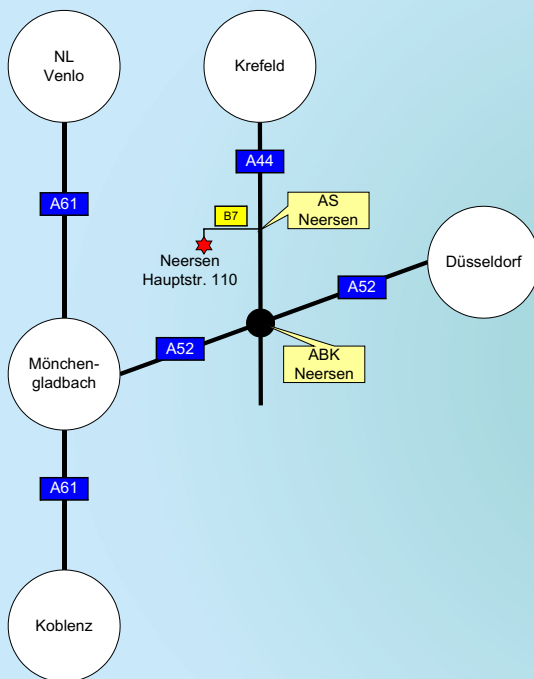

So finden Sie uns...

Wir freuen uns schon auf Ihren Besuch
Herbert und Helga Noever